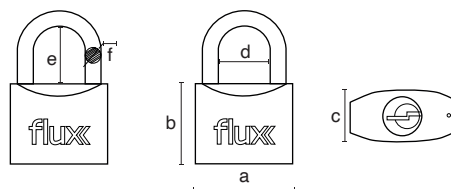

## FICHA TÉCNICA

Nome do Produto **Aloquete normal**  
Referência **FAQ20B/25B/30B/40B/50B/60B/70B**  
EAN **5600365984080/970953/970960/970977/970984/970991/984097**

#### DESCRIÇÃO DO PRODUTO

Modelo **Aloquete normal**  
Corpo **Latão**  
Haste **Aço temperado**  
Nº de chaves **3**  
Medidas

Medida Principal	Medidas do produto	Peso
20 mm	(a, b, c) 20 x 20 x 10 mm (d, e, f) 10,8 x 12 x 3 mm	50 gr
25 mm	(a, b, c) 25 x 24 x 11 mm (d, e, f) 13,5 x 14 x 4 mm	65 gr
30 mm	(a, b, c) 30 x 27 x 13 mm (d, e, f) 16 x 18 x 5 mm	95 gr
40 mm	(a, b, c) 40 x 33 x 14 mm (d, e, f) 21,5 x 23,5 x 6.5 mm	155 gr
50 mm	(a, b, c) 50 x 39 x 16 mm (d, e, f) 27 x 26,8 x 8 mm	255 gr
60 mm	(a, b, c) 60 x 42 x 18 mm (d, e, f) 32,5 x 38 x 9.5 mm	370 gr
70 mm	(a, b, c) 70 x 45 x 20 mm (d, e, f) 38 x 45 x 11 mm	565 gr